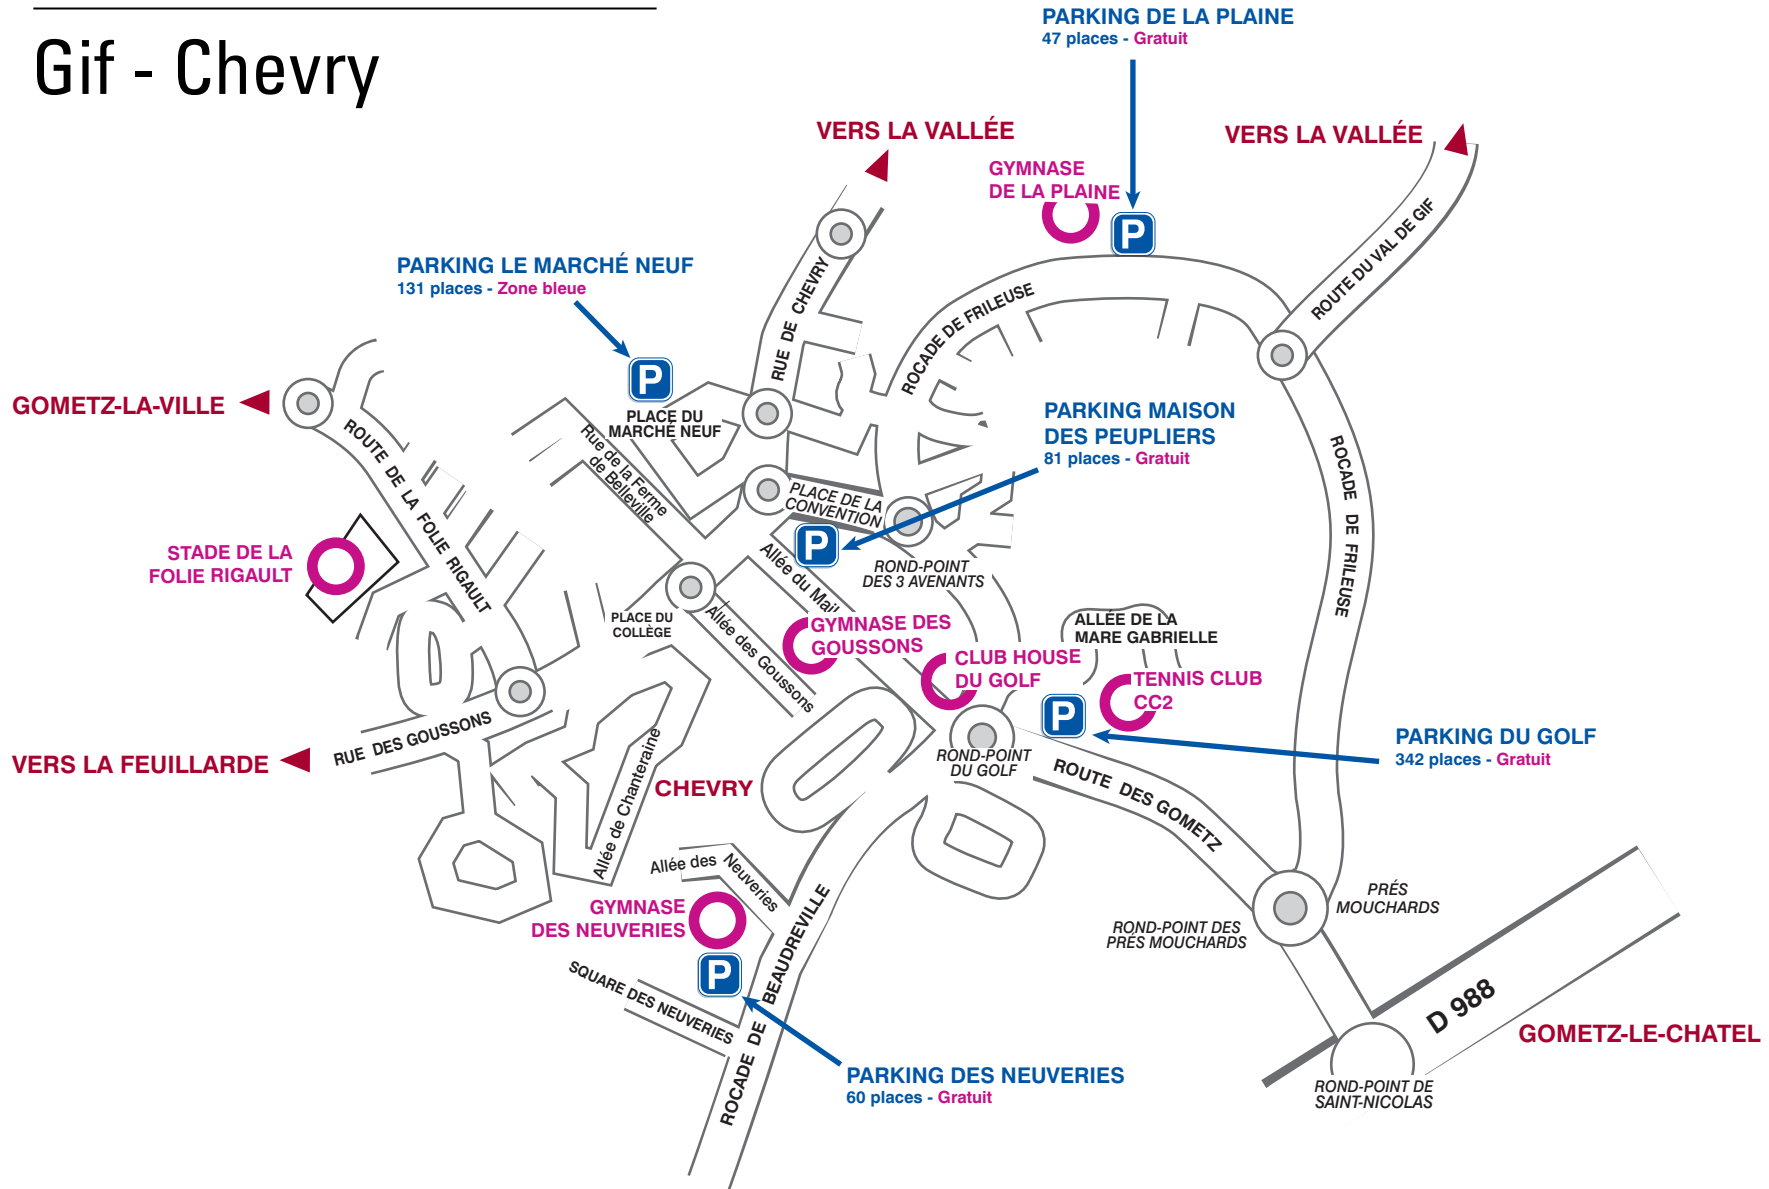

Équipements sportifs

Gif - Chevry

Pour les manifestations sportives au **Gymnase des Goussons** et au **Tennis Club CC2**, le parking fortement conseillé est le parking du golf (distance 4 min à pied). Consultez l'emplacement des parkings sur votre smartphone : www.ville-gif.fr - Encart : En 1 clic / Plan de la ville / Parkings ou utilisez le QR code.