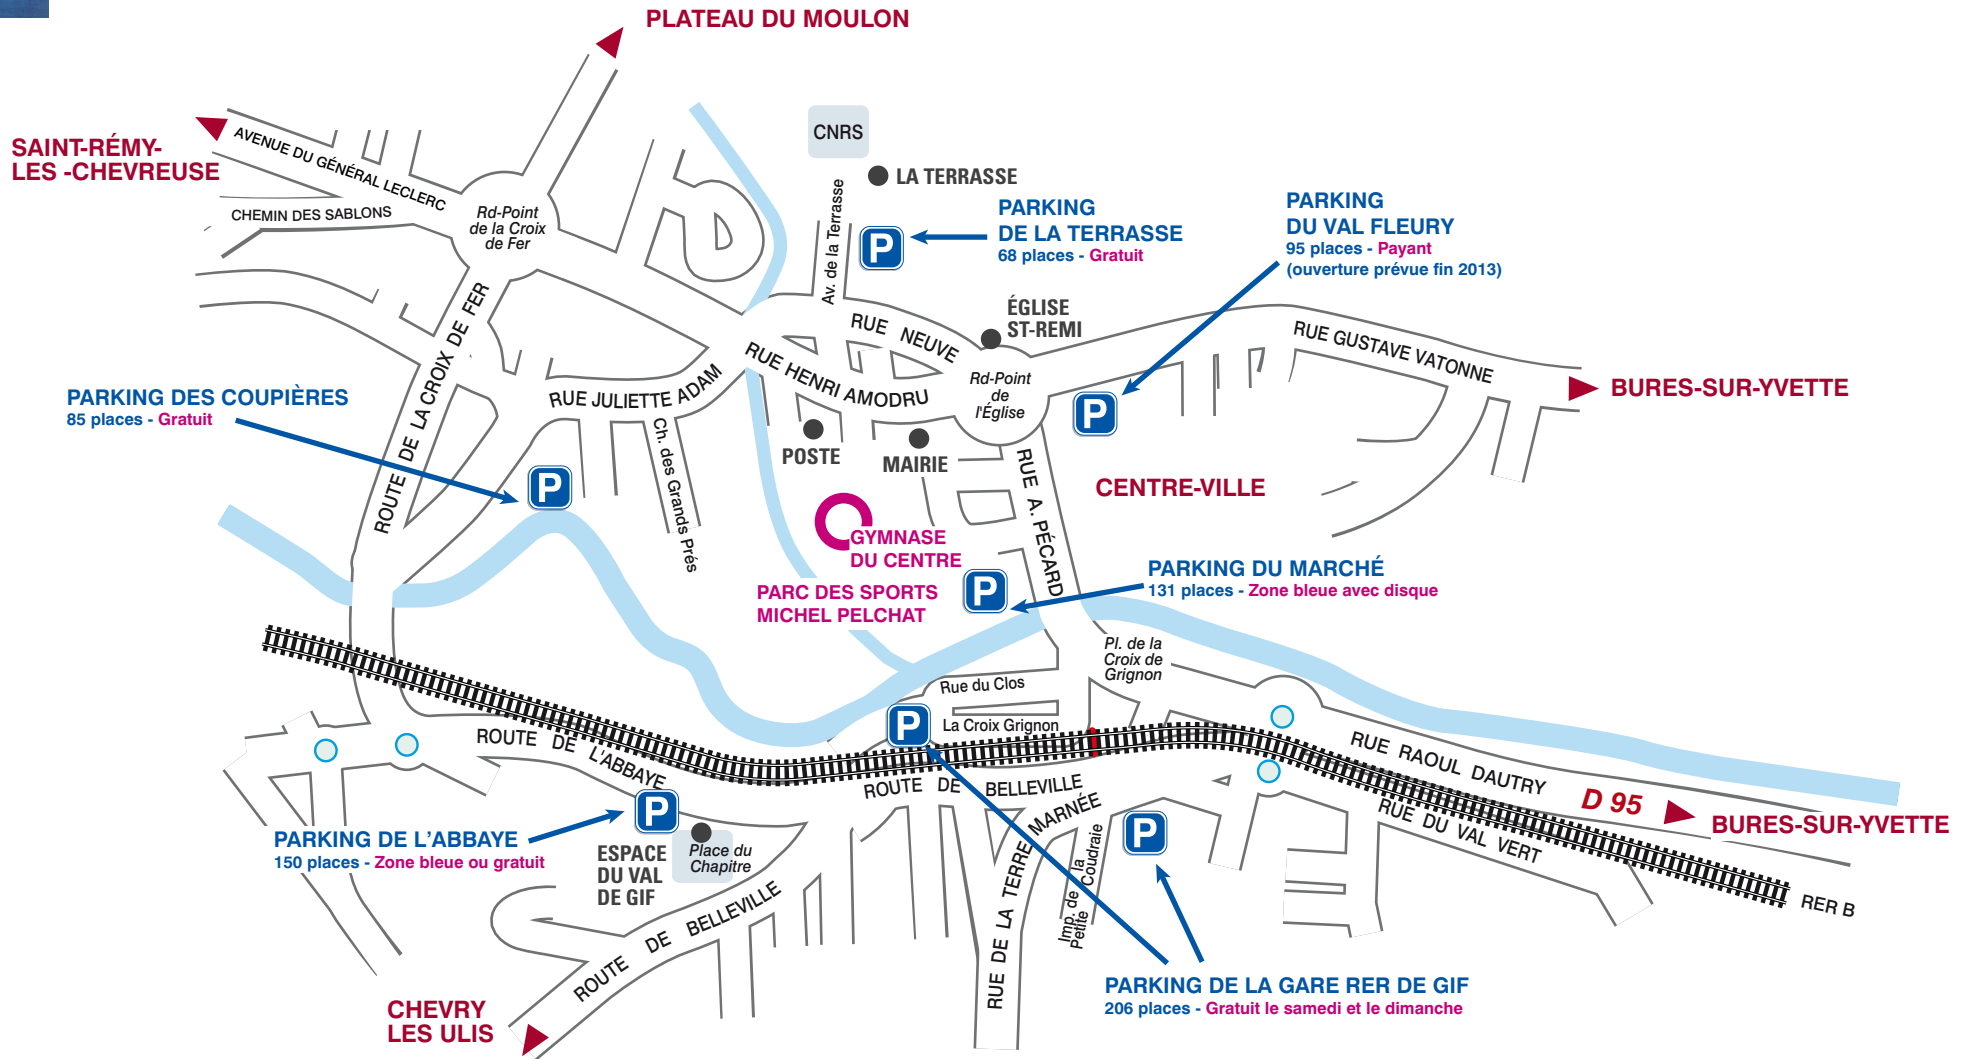

Équipements sportifs

Gif vallée

Pour les manifestations sportives au Gymnase du Centre et dans le Parc des sports Michel Pelchat : le parking fortement conseillé est le parking de la gare RER B (distance 5 min à pied). Consultez l'emplacement des parkings sur votre smartphone : www.ville-gif.fr - Encart : En 1 clic / Plan de la ville / Parkings ou utilisez le QR code.